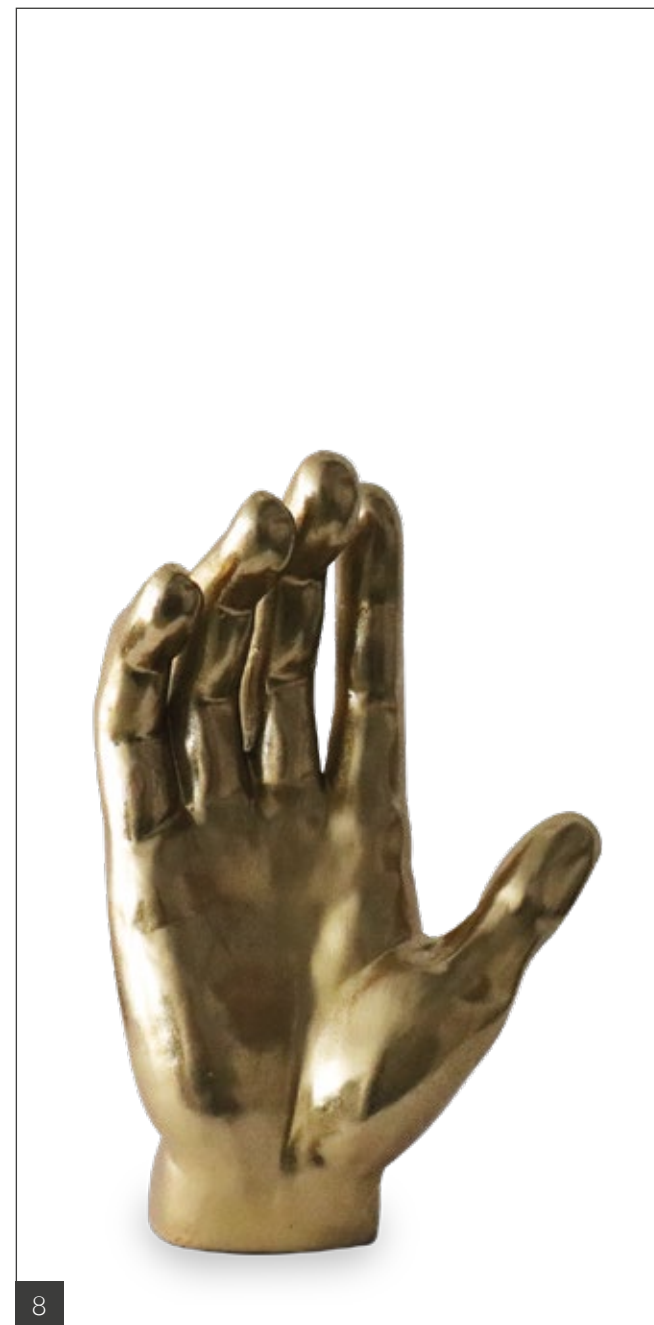

Dimensione: 16 cm x 14cm x 27 cm (H)

(5) Dame Sérénité

Questa scultura rappresenta una figura femminile con un grande cappello a tesa larga, in un momento di serenità e riflessione. La figura è raffigurata mentre guarda un piccolo specchio, simbolo di introspezione e calma. Realizzata in materiale bianco, questa scultura è perfetta per aggiungere un tocco di pace e armonia a qualsiasi ambiente.

Dimensione: 15 cm x 12 cm x 30 cm (H)

(6) Madame Élégance

Questa scultura minimalista rappresenta una figura femminile elegante con un grande cappello a tesa larga. Realizzata in materiale bianco, la scultura cattura un senso di sofisticazione e mistero. Ideale per arredare spazi moderni e raffinati, aggiunge un tocco di classe a qualsiasi ambiente.

Dimensione: 15 cm x 15 cm x 30 cm (H)

COLLEZIONE

Colonial

(7) Hand_D

Imponente e decisa: Hand_D trasmette forza e senso di responsabilità, come se dovesse sorreggere il peso del mondo.

Dimensioni: 40x40x50h

Materiale: resina

(8) Main d'Or

Scultura in resina simboleggiante la mano "colonizzatrice" che si ricopre dello sfarzo tipico dell'epoca.

Dimensioni: 35 cm (H)

Materiale: resina

7

8

COLLEZIONE