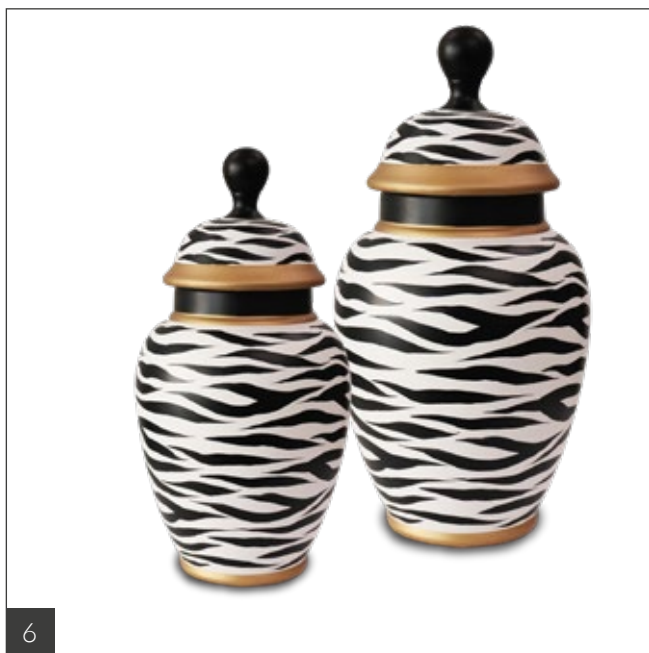

(5) Set Zèbrè / Zèbrè Dorè

Set 3 Vasi. Cattura il selvaggio della savana con i vasi zebrati in porcellana del set Zèbrè.

Dimensioni: 13x7x14 - 14x7x19 - 14x7x23 cm (LxPxH)

Materiale: ceramica

(6) Vaso Zebrè M / L

Cattura il selvaggio della savana con il vaso zebrato in ceramica Zèbrè.

Dimensioni: L 20 x 40,5 cm (LxH) / M 17,5 x 34 cm (LxH)

Materiale: ceramica

(7) Vaso Condè

Porta lo sfarzo della monarchia francese in casa tua con il vaso Condè: si ispira al principe appartenente alla famiglia dei Borbone di Francia.

Dimensioni: L 36 x 60 cm (LxH) / M 30 x 48 cm (LxH)

Materiale: metallo

COLLEZIONE

Colonial | 07 |