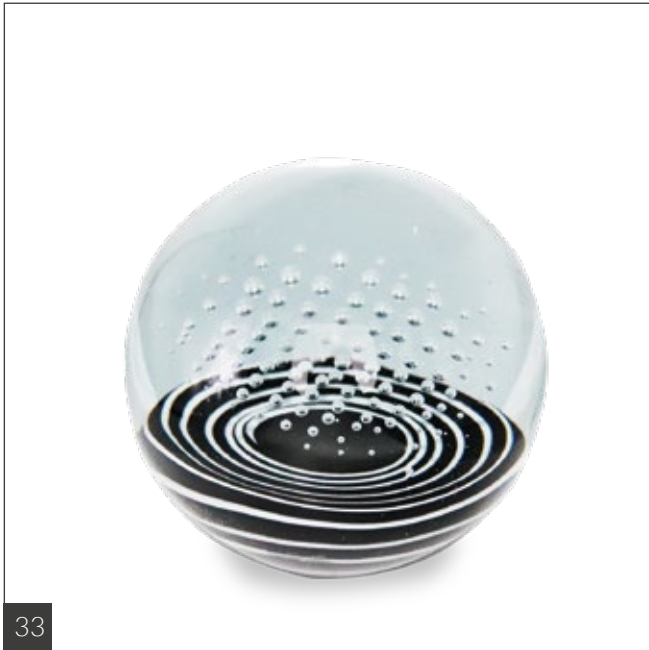

Materiale: vetro

(30) Louvre

Come il museo di Parigi, Louvre è una piramide di cristallo che come un prisma riflette le varie sfumature cromatiche.

Dimensioni: 9 x 9 x 44 cm (LxPxH)

Materiale: cristallo

(31) Gatsby Le Magnifique

Oggetto decorativo in vetro a forma di ampolla. Ispirata a "Il grande Gatsby", l'ampolla è il simbolo dello sfarzo dell'epoca.

Dimensioni: 14 x 7 x 16 cm (LxPxH)

Materiale: vetro

(32) Meduse Attrapée

La medusa, che una volta vagava per le acque è ora intrappolata in questa capsula vitrea.

Dimensioni: 9 x 16 cm (LxH) / 10 x 21 cm (LxH)

Materiale: vetro

COLLEZIONE

Colonial

33

34

35

36

(33) Ciel Etoilé

Ciel Etoilé è il firmamento stellato incapsulato in un'elegante bolla di vetro: l'infinito che diventa finito.

Dimensioni: diametro 18 cm

Materiale: vetro

(34) Meduse Attrappée - Rossa

La medusa, che una volta vagava per le acque è ora intrappolata in questa capsula vitrea.