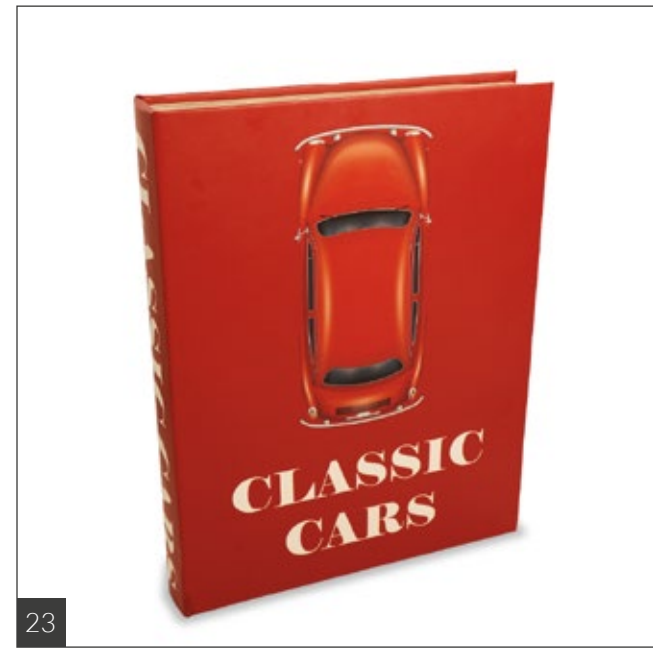

23

(24) Luxury Yacht

La riproduzione di un libro Il libro "Luxury Yacht" è una celebrazione delle imbarcazioni di lusso. In copertina è rappresentata l'immagine di uno yacht in navigazione.

Dimensione: 43 cm x 33 cm x 6 (H) cm