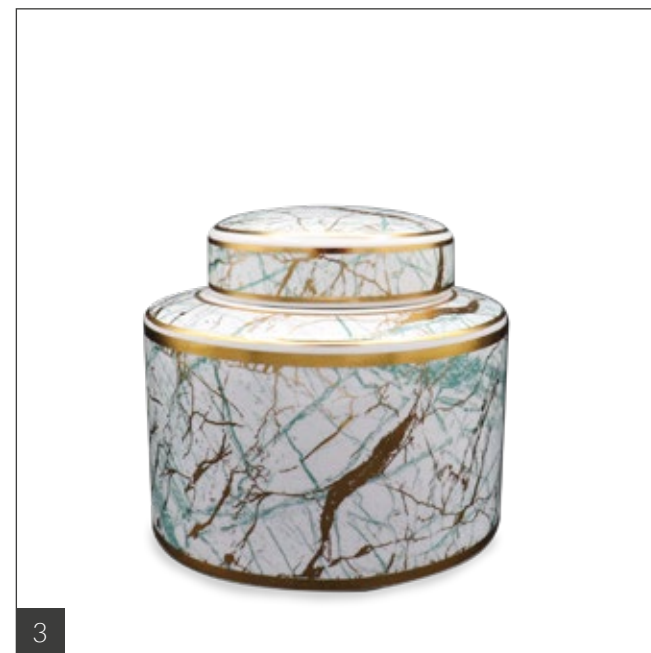

I materiali principali che compongono i pezzi della Collezione Colonial spaziano tra resina, ceramica e vetro: tutti materiali raffinati e lavorati artigianalmente.

Vasi

(1) Vase Colonial L / M

Con la colata d'oro che risale lungo il vaso, Vase Colonial rappresenta la colonizzazione francese che prende piede sui territori africani simboleggiati dalla struttura più scarna nera.

Dimensioni: L 58,5 cm (LxH) / M 49,5 cm (H)

Materiale: alluminio

(2) Vase De Exupery

Dal cognome dell'autore del Piccolo Principe, il Vase de Exupery rappresenta il firmamento con le sue costellazioni.

Dimensioni: 27,5 cm (H)

Materiale: ceramica

(3) Vaso Tuilleries

Venature verdi e dorate che ci ricordano della natura: il Vaso Tuilleries ci ricorda dei giardini di Parigi.

Dimensioni: 20 cm (H)

Materiale: ceramica

COLLEZIONE

| 06 | *Colonial*

(6) Vaso Zebrè M / L

Cattura il selvaggio della savana con il vaso zebrato in ceramica Zèbrè.

Dimensioni: L 20 x 40,5 cm (LxH) / M 17,5 x 34 cm (LxH)

Materiale: ceramica

(7) Vaso Condè

Porta lo sfarzo della monarchia francese in casa tua con il vaso Condè: si ispira al principe appartenente alla famiglia dei Borbone di Francia.