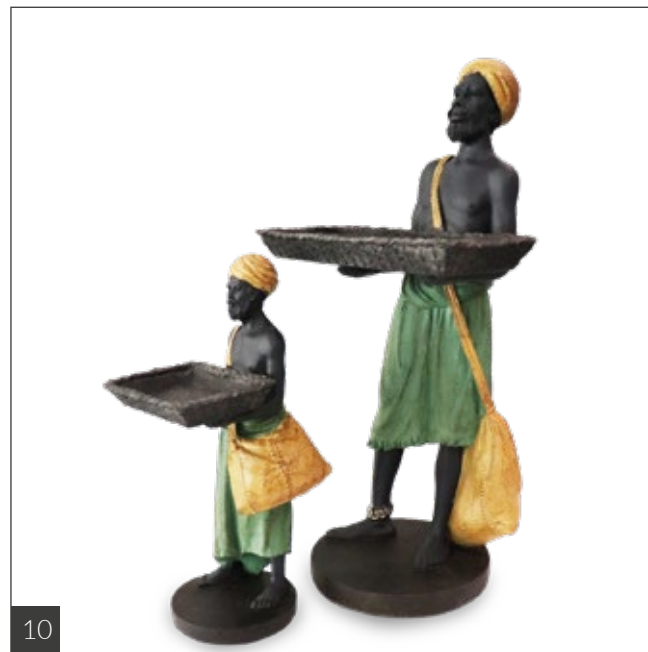

Dimensione: 15 cm x 15 cm x 30 cm (H)

COLLEZIONE

Colonial

(7) Hand_D

Imponente e decisa: Hand_D trasmette forza e senso di responsabilità, come se dovesse sorreggere il peso del mondo.

Dimensioni: 40x40x50h

Materiale: resina

(8) Main d'Or

Scultura in resina simboleggiante la mano "colonizzatrice" che si ricopre dello sfarzo tipico dell'epoca.

Dimensioni: 35 cm (H)

Materiale: resina

7

8

COLLEZIONE

Colonial

(9) Sadhu / Grand Sadhu

Scultura in resina di un fachiro in preghiera.

Dimensioni: 18x12x22 cm (LxPxH)

Materiale: resina

(10) Set Bantu

Set di 2 statue

Quella Bantu è una delle etnie più diffuse in Africa, il Set Bantu consiste nelle due riproduzioni in resina degli indigeni con le loro tipiche ceste.