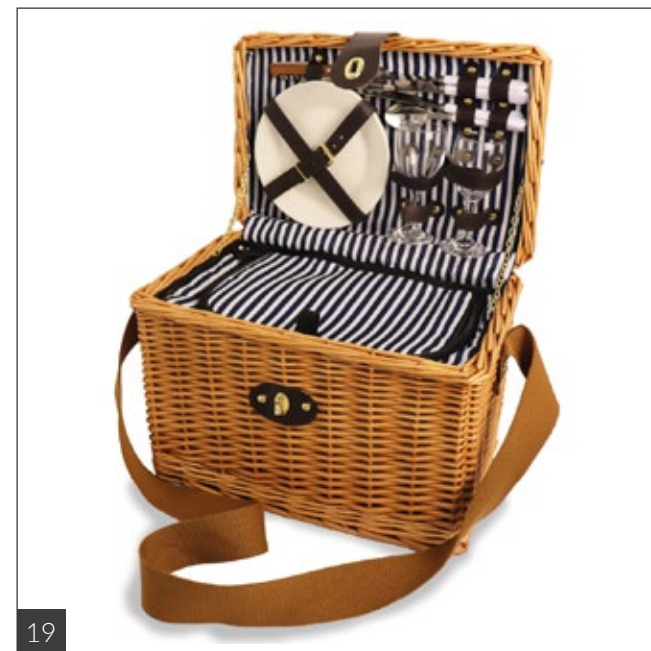

19

(20) Coasters

Set di 4 eleganti sottobicchieri. Dai un tocco di classe alla tua tavola con i raffinati sottobicchieri Coasters.

Dimensioni: 11 x 3 cm (LxH)