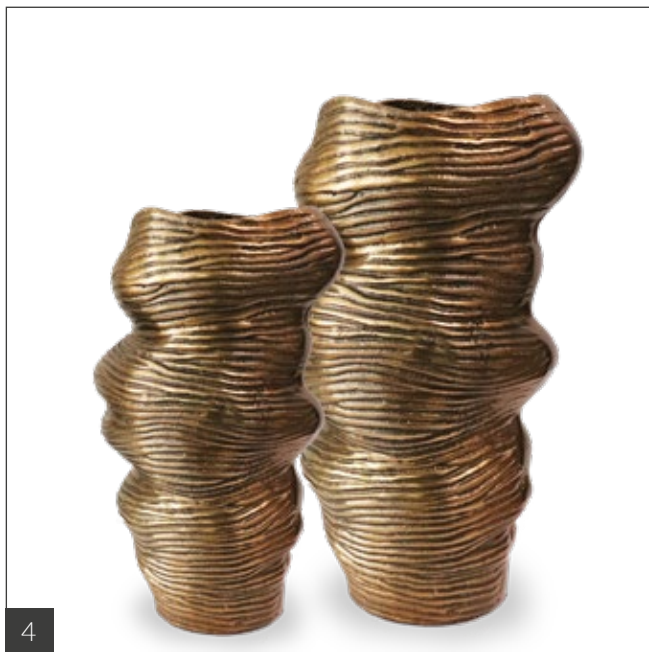

Dimensioni: L 58,5 cm (LxH) / M 49,5 cm (H)

Materiale: alluminio

(2) Vase De Exupery

Dal cognome dell'autore del Piccolo Principe, il Vase de Exupery rappresenta il firmamento con le sue costellazioni.

Dimensioni: 27,5 cm (H)

Materiale: ceramica

(3) Vaso Tuilleries

Venature verdi e dorate che ci ricordano della natura: il Vaso Tuilleries ci ricorda dei giardini di Parigi.

Dimensioni: 20 cm (H)

Materiale: ceramica

COLLEZIONE

| 06 | *Colonial*

(4) Racines de Baobab M / L

Con le sue forme contorte e voluminose, Racines de Baobab simboleggia le radici di uno degli alberi più presenti nel continente africano: il baobab.

Dimensioni: 21 x 17 x 36 cm / 24 x 17 x 26 cm (LxPxH)

(6) Vaso Zebrè M / L

Cattura il selvaggio della savana con il vaso zebrato in ceramica Zèbrè.

Dimensioni: L 20 x 40,5 cm (LxH) / M 17,5 x 34 cm (LxH)

Materiale: ceramica

(7) Vaso Condè

Porta lo sfarzo della monarchia francese in casa tua con il vaso Condè: si ispira al principe appartenente alla famiglia dei Borbone di Francia.