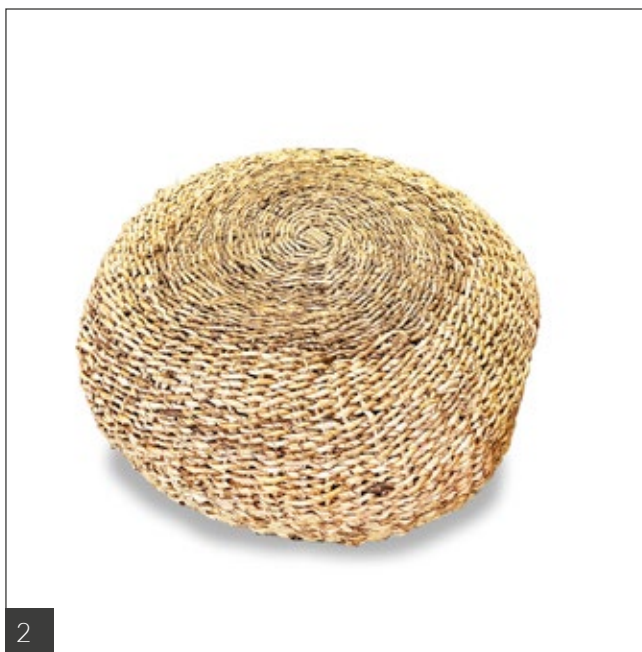

(2) Nature Seat

Questo pouf intrecciato, realizzato con materiali naturali, aggiunge un tocco rustico e accogliente a qualsiasi spazio. La sua forma rotonda e il design intrecciato lo rendono un complemento d'arredo versatile, perfetto come seduta extra, poggiatesta o elemento decorativo. Ideale per salotti, camere da letto, terrazzo o giardino o aree relax, questo pouf combina funzionalità e stile naturale.

Dimensione: D 80 cm x 30 (H) cm