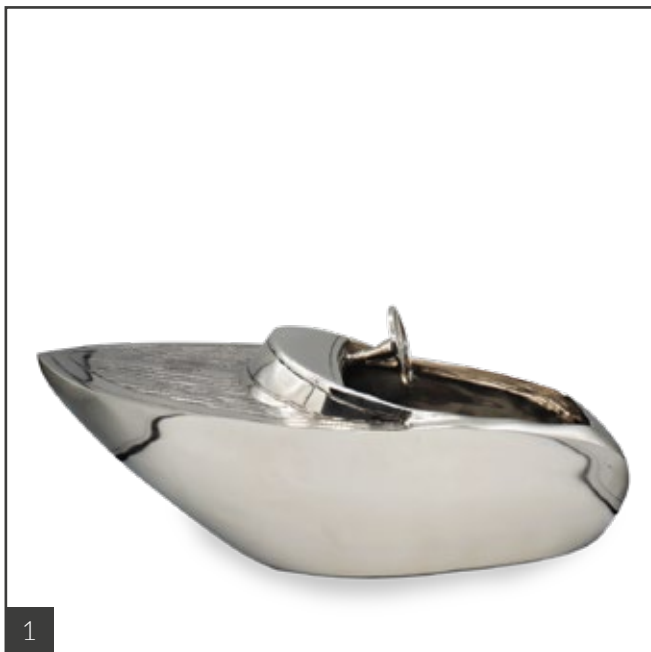

Dimensioni: diametro 50 cm

Materiale: tessuto

1

2

COLLEZIONE

Colonial

Secchielli portaghiaccio

(1) Vedette

Arricchisci la tua collezione con Vedette: la riproduzione in nickel di un lussuoso motoscafo.

Dimensioni: 56 x 22 x 17 H cm

Materiale: nickel

(2) Seau Brillant

Rinfresca le tue bevande con l'elegante secchio porta-ghiaccio Seau Brillant.