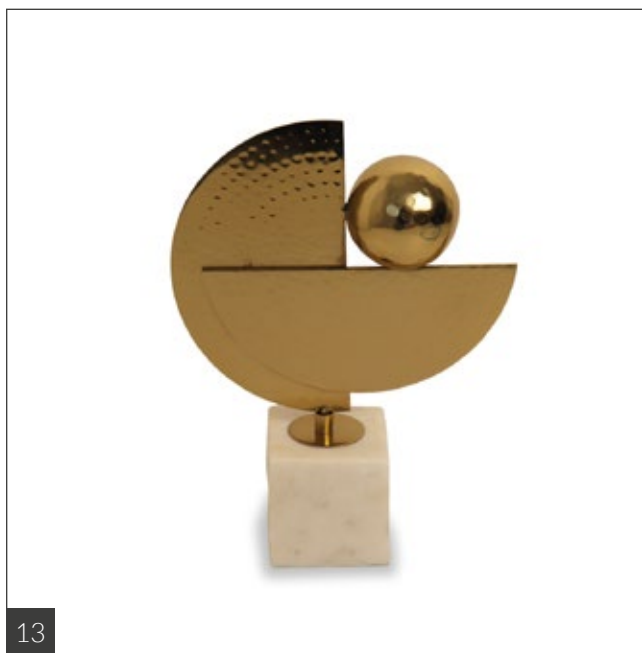

(13) Équilibre Doré

Questa scultura astratta combina forme geometriche dorate con una base in marmo bianco. La sfera dorata e i pannelli semicircolari creano un design equilibrato e moderno, perfetto per ambienti contemporanei.

Dimensione: D 22 cm x 33 (H) cm

(14) Les Livres Rencontrent

Questa scultura rappresenta due figure stilizzate che si appoggiano schiena contro schiena, suggerendo un senso di connessione e interazione. Le figure, avvolte in lunghi cappotti, evocano un'atmosfera di mistero e riflessione.

Dimensione: cm x 9 cm x 25 cm (H)