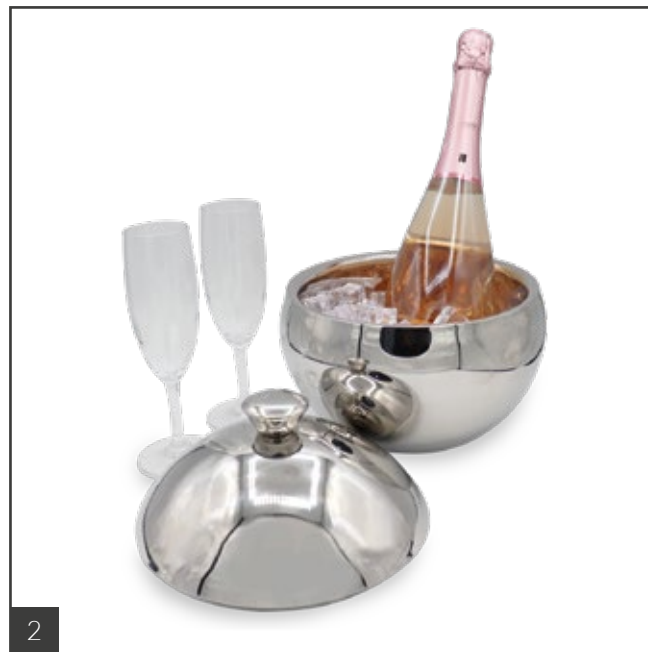

Dimensioni: diametro 50 cm

Materiale: tessuto

1

2

COLLEZIONE

Colonial

Secchielli portaghiaccio

(1) Vedette

Arricchisci la tua collezione con Vedette: la riproduzione in nickel di un lussuoso motoscafo.

Dimensioni: 56 x 22 x 17 H cm

Materiale: nickel

(2) Seau Brillant

Rinfresca le tue bevande con l'elegante secchio porta-ghiaccio Seau Brillant.