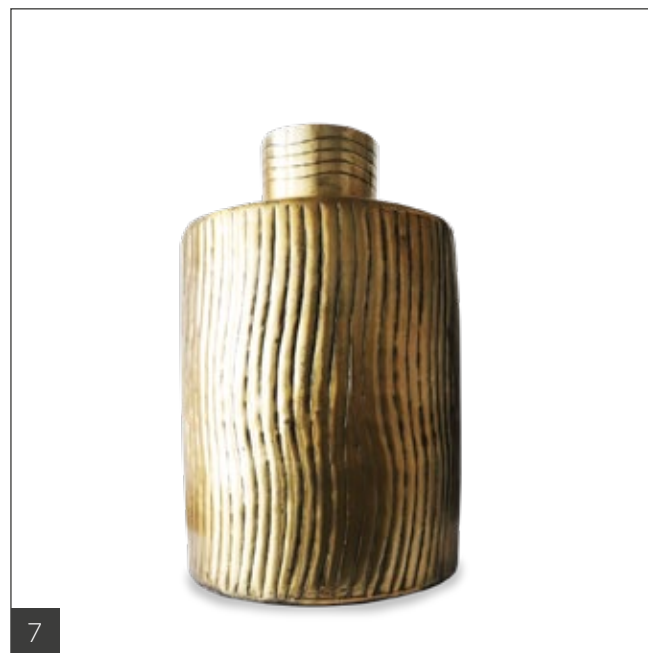

(5) Set Zèbrè / Zèbrè Dorè

Set 3 Vasi. Cattura il selvaggio della savana con i vasi zebrati in porcellana del set Zèbrè.

Dimensioni: 13x7x14 - 14x7x19 - 14x7x23 cm (LxPxH)

Materiale: ceramica

(6) Vaso Zebrè M / L

Cattura il selvaggio della savana con il vaso zebrato in ceramica Zèbrè.

Dimensioni: L 20 x 40,5 cm (LxH) / M 17,5 x 34 cm (LxH)

Materiale: ceramica

(7) Vaso Condè

Porta lo sfarzo della monarchia francese in casa tua con il vaso Condè: si ispira al principe appartenente alla famiglia dei Borbone di Francia.

Dimensioni: L 36 x 60 cm (LxH) / M 30 x 48 cm (LxH)

Materiale: metallo

COLLEZIONE

Colonial | 07 |