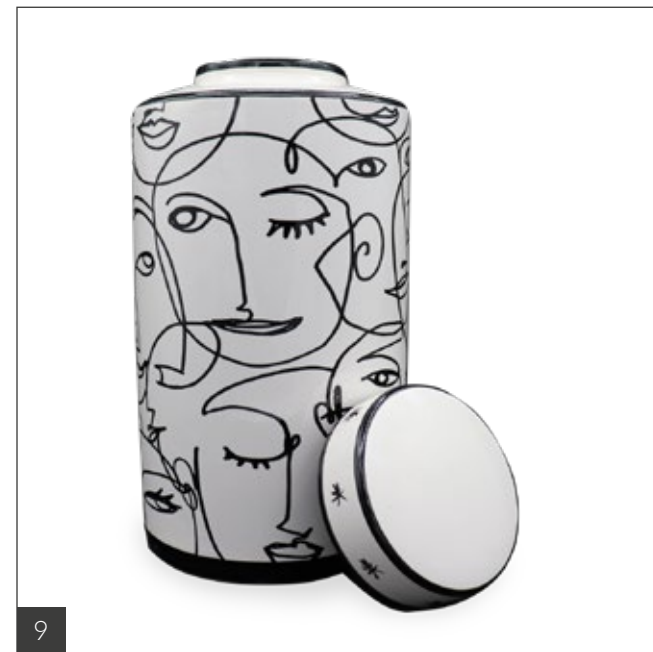

(8) Vaso Candies

Forme e colori creano un vivace contrasto con il Vaso Candies.

Dimensioni: h64 cm
Materiale: ceramica

(9) Vaso Braque

Con il suo stile, il Vaso Braque si collega al pittore iniziatore del cubismo con la sua tecnica a filo continuo che crea le facce sulla sua superficie.

Dimensioni: 17 x 33 cm (LxH)
Materiale: ceramica

(10) Vase Dame

Le forme morbide di Vase Dame entrano in contrasto con la sua rigida schematicità a scacchiera.

Dimensioni: 26 H cm
Materiale: ceramica

(11) Vase Croix

Simbolismo minimale unito ai raffinati bordi d'oro rendono Vase Croix un perfetto complemento d'arredo per interni.

Dimensioni: 22 x 12 x 34 H cm
Materiale: ceramica