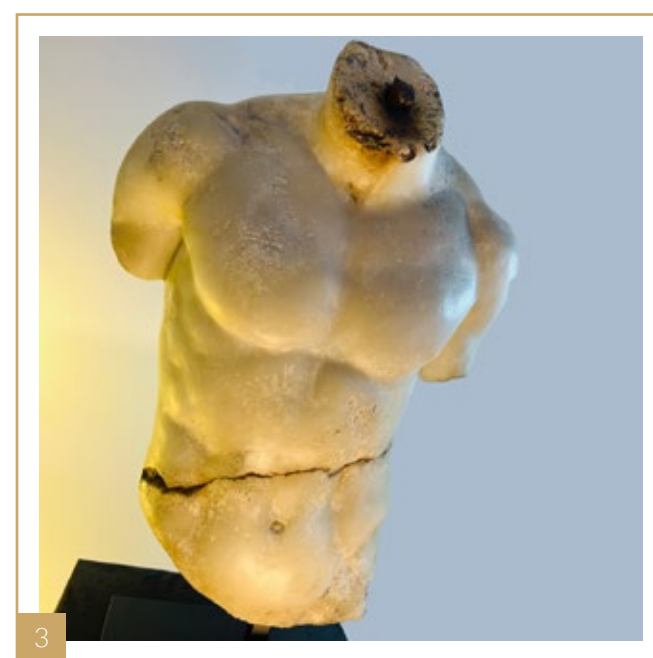

(1) Apollo Bronzo

(2) Apollo Marmo

Proprio come il dio greco, dio "di tutte le cose belle" come la musica, arte e poesia, Apollo è molte cose contemporaneamente. Con il suo profilo interrotto, la statua risulta indecifrabile agli occhi dello spettatore. Diventiamo così noi stessi gli artisti: fornendo la nostra personale interpretazione, le emozioni che prima erano assenti si adagiano sul viso come olio su tela.

Come la Gioconda di Leonardo, Apollo è tutto e niente allo stesso tempo... e tu che interpretazione gli fornisci?

Dimensioni: 48 x 39 x 66 cm (LxPxH)

Materiale: resina

(3) Busto Megas

Con la sua imponente stazza, Alexandros incanala attraverso la muscolatura la forza e la possenza che definiscono appieno il tipico modello corporeo Greco. Nonostante l'effetto marmoreo, il Busto è realizzato in resina: questo permette alla statua di mantenere intatto il "feeling" antico e scultoreo, conferendo un peso nettamente inferiore rispetto a quello del vero marmo. La base è in ferro: tramite incastro garantisce al Busto una distribuzione del peso uniforme e un solido appoggio.

Dimensioni: 50x27x72 cm (LxPxH)

Materiale: resina