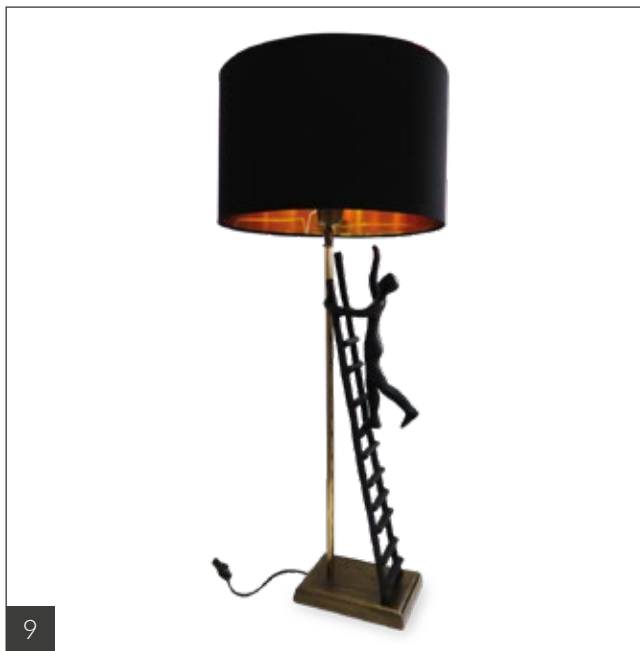

Oggetti Decorativi

(7) Marengo

Se prima era la fedele cavalcatura di Napoleone, Marengo è ora un oggetto d'arredo minimale e raffinato.

Dimensioni: 40 H cm

Materiale: resina

(8) Roi Soleil

Raffinatezza e regalità: come il re Sole, Roi Soleil incarna la potenza del sole, rappresentata dal suo colore dorato e dai suoi movimenti circolari.

Dimensioni: 29x14x50 H cm

Materiale: resina

(9) Culture

La lampada Culture rappresenta la metafora della sapienza come meta da raggiungere: una perfezione alla quale aspirare ma che non potrà mai raggiunta appieno.

Dimensioni: 66 H cm

Materiale: resina e metallo

(10) Reflet doré brisé

Questa scultura intrigante raffigura un volto umano diviso in due metà, realizzato in un'affascinante tonalità dorata. Le linee geometriche e la superficie sfaccettata conferiscono al pezzo un aspetto moderno e astratto. Perfetta come elemento decorativo su una mensola o una libreria.

Dimensione: 16 cm x 11 cm x 24 (H) cm