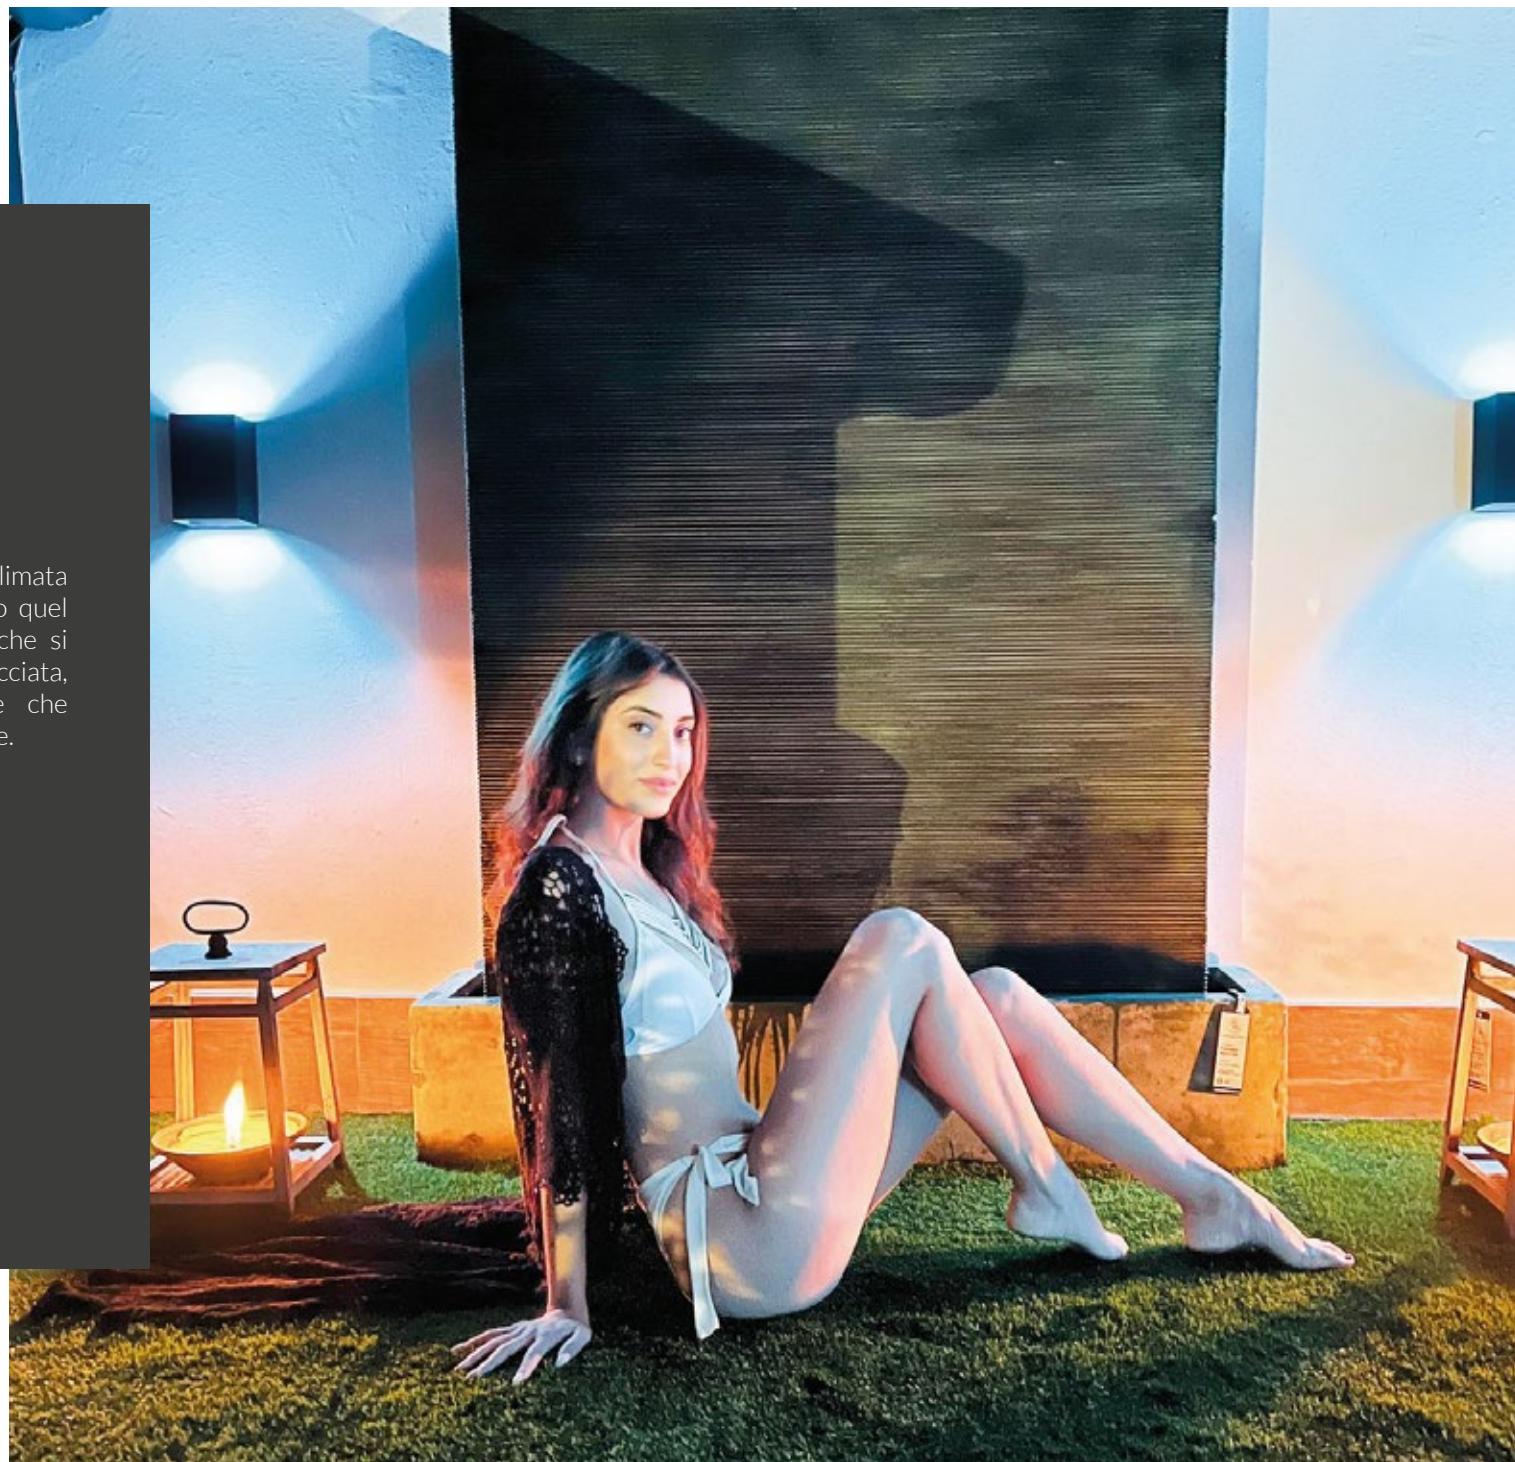

Kalimata Waterfall

La fontana in vetroresina Kalimata Waterfall conferisce al tuo giardino quel tocco zen dato dai rivoli d'acqua che si riversano sulla sua imponente facciata, creando dei giochi di rifrazione che incantano lo sguardo dell'osservatore.

Dimensioni: 88,5 x 57h x 85 H cm
Materiale: vetroresina

COLLEZIONE

Fountains