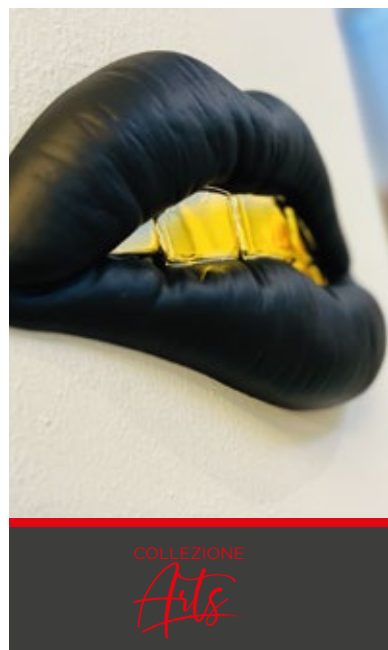

Scopri le Collezioni

Outdoor | Indoor

Tra le sue collezioni vi sono presenti svariati articoli di arredo che si suddividono in **outdoor** (Collezione Etnica e Moderna) e **indoor** (Collezione Colonial), così come **opere d'arte moderna** (Collezione Arts). Vi è infine la collezione **Temporary** che periodicamente proporrà articoli di arredo sempre nuovi e particolari.