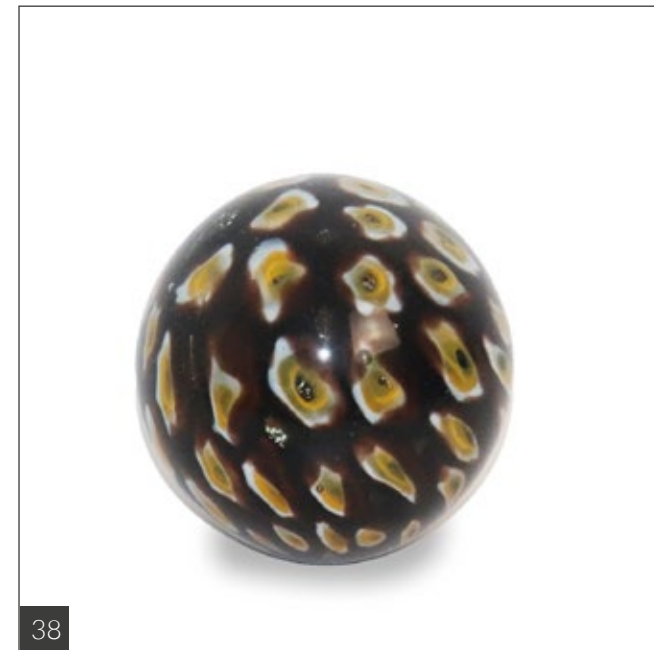

Materiale: vetro

(36) Méduse de Verre

Questa elegante scultura in vetro rappresenta una medusa sospesa in un ambiente cristallino. Il dettaglio dorato dei tentacoli e la trasparenza del vetro creano un effetto ipnotico e affascinante.

Dimensione: 10 cm x10 cm x18 (H) cm

COLLEZIONE

Colonial

Oggetti Decorativi

(37) Coquillage

Questa straordinaria scultura in vetro rappresenta una conchiglia marina con dettagli intricati e colori vibranti. L'uso sapiente del vetro soffiato crea un effetto realistico, catturando la bellezza e la complessità della natura marina.

Dimensione: 22 cm x 14cm x 14 (H) cm

Dimensione: 28 cm x 15 cm x 16 (H) cm

(38) Sphère Artistique

Questa incantevole sfera di vetro presenta un design artistico con dettagli intricati all'interno. L'uso di colori vivaci e la trasparenza del vetro rendono questa sfera un pezzo d'arte unico e affascinante.