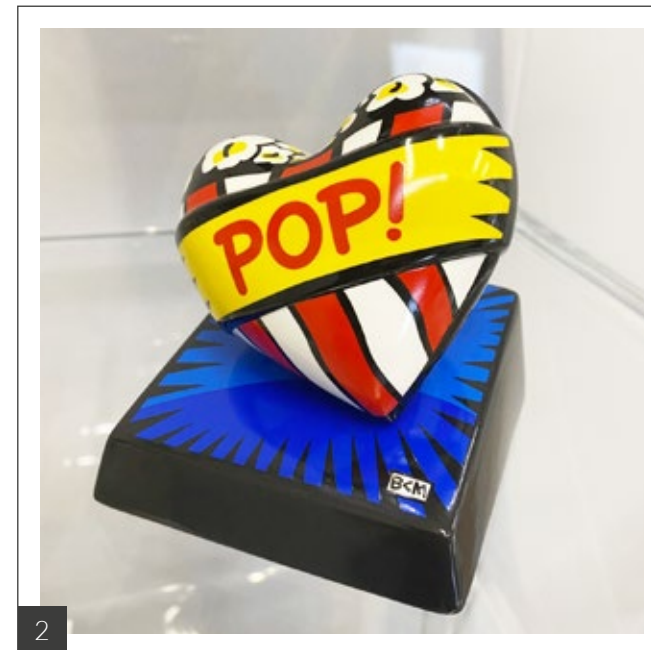

COLLEZIONE

Arts

COLLEZIONE

Arts

(1) NFT

Questo NFT su tela congiunge Mickey Mouse con le celebri "Bored Apes", gli NFT più famosi in assoluto, per portare l'esclusività digitale direttamente nel nostro mondo.

Dimensioni: 100x118 cm (LxH)
Materiale: Tela/Cornice in legno

(2) Love Pop

Tutta la pop art nel suo splendore: regala un messaggio d'amore con Love Pop.

Dimensioni: 10x9,5x11 cm (LxPxH)
Materiale: Resina

(3) XOXO

XOXO è la rappresentazione visiva dell'amore per l'arte: due colate di vernice bianca e dorata che si uniscono in un romantico bacio.

Dimensioni: 40x38x16 cm (LxPxH)
Materiale: Resina Cromata

1

2

3

COLLEZIONE

Arts

4

5

6

(4) Mickey Mouse

Iconico e senza tempo: Mickey Mouse è una scultura in resina cromata della mascotte più famosa di sempre: con i suoi riflessi dorati e gli schizzi di pittura incanala tutto il senso artistico del personaggio, in una raffinata opera d'arte.