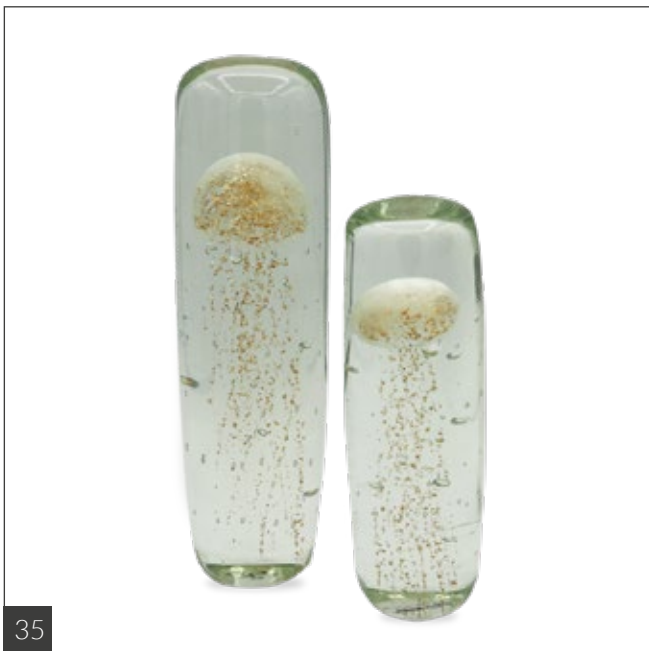

Oggetto decorativo in vetro a forma di ampolla. Ispirata a "Il grande Gatsby", l'ampolla è il simbolo dello sfarzo dell'epoca.

Dimensioni: 14 x 7 x 16 cm (LxPxH)

Materiale: vetro

(32) Meduse Attrapée

La medusa, che una volta vagava per le acque è ora intrappolata in questa capsula vitrea.

Dimensioni: 9 x 16 cm (LxH) / 10 x 21 cm (LxH)

Materiale: vetro

COLLEZIONE

Colonial

33

34

35

36

(33) Ciel Etoilé

Ciel Etoilé è il firmamento stellato incapsulato in un'elegante bolla di vetro: l'infinito che diventa finito.

Dimensioni: diametro 18 cm

Materiale: vetro

(34) Meduse Attrappée - Rossa

La medusa, che una volta vagava per le acque è ora intrappolata in questa capsula vitrea.

Materiale: vetro

(36) Méduse de Verre

Questa elegante scultura in vetro rappresenta una medusa sospesa in un ambiente cristallino. Il dettaglio dorato dei tentacoli e la trasparenza del vetro creano un effetto ipnotico e affascinante.