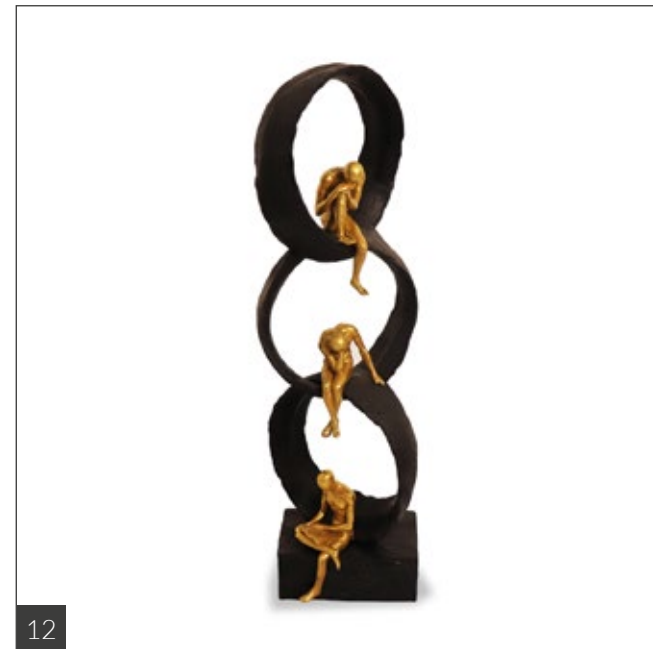

(11) Chrysler building

Questa elegante scultura in miniatura rappresenta il Chrysler Building di New York, un'icona dell'architettura Art Déco. Realizzata in una finitura nera, cattura i dettagli distintivi della famosa torre, rendendola un pezzo perfetto per decorare scrivanie, librerie o mensole.

Dimensioni: 10 cm x 10 cm x 38 (H) cm

(12) Connexion Dorée

Questa affascinante scultura presenta tre figure dorate stilizzate disposte in una composizione verticale all'interno di anelli neri, creando un effetto visivo dinamico e armonioso.

Dimensioni: 16 cm x 14 cm x 54 (H) cm

(13) Équilibre Doré

Questa scultura astratta combina forme geometriche dorate con una base in marmo bianco. La sfera dorata e i pannelli semicircolari creano un design equilibrato e moderno, perfetto per ambienti contemporanei.

Dimensione: D 22 cm x 33 (H) cm

(14) Les Livres Rencontrent

Questa scultura rappresenta due figure stilizzate che si appoggiano schiena contro schiena, suggerendo un senso di connessione e interazione. Le figure, avvolte in lunghi cappotti, evocano un'atmosfera di mistero e riflessione.

Dimensione: cm x 9 cm x 25 cm (H)

COLLEZIONE

Colonial