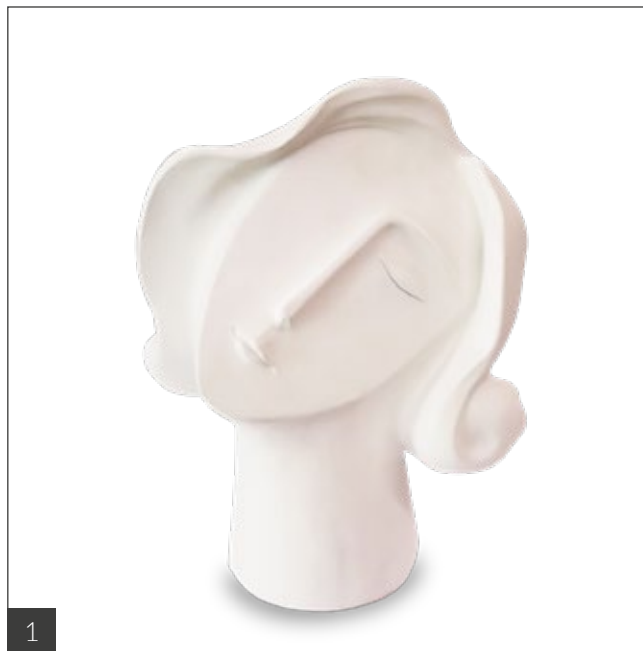

Materiale: resina

(2) Face_D2

Scultura in resina dall'ispirazione cubista, unisce passato e presente in una raffinata opera per interni.

Dimensioni: 22x15x30 cm (LxPxH)

Materiale: resina

(3) Defaye

Dinamica e raffinata: questa statuetta dorata riprende il nome da Defaye, colui che per primo attraversò la Senna a nuoto.

Dimensioni: 30 x 24 cm (LxH)

Materiale: resina

COLLEZIONE

| 10 | *Colonial*

(4) Mademoiselle Réflexion

Questa scultura rappresenta una figura femminile con un grande cappello a tesa larga, in una posa pensierosa e contemplativa. Realizzata in materiale bianco, questa scultura aggiunge un tocco di eleganza e introspezione a qualsiasi ambiente. Perfetta per decorare spazi moderni e chic, è un pezzo che cattura l'attenzione con la sua semplicità sofisticata.

Dimensione: 16 cm x 14cm x 27 cm (H)

(5) Dame Sérénité

Questa scultura rappresenta una figura femminile con un grande cappello a tesa larga, in un momento di serenità e riflessione. La figura è raffigurata mentre guarda un piccolo specchio, simbolo di introspezione e calma. Realizzata in materiale bianco, questa scultura è perfetta per aggiungere un tocco di pace e armonia a qualsiasi ambiente.

Dimensione: 15 cm x 12 cm x 30 cm (H)

(6) Madame Élégance

Questa scultura minimalista rappresenta una figura femminile elegante con un grande cappello a tesa larga. Realizzata in materiale bianco, la scultura cattura un senso di sofisticazione e mistero. Ideale per arredare spazi moderni e raffinati, aggiunge un tocco di classe a qualsiasi ambiente.