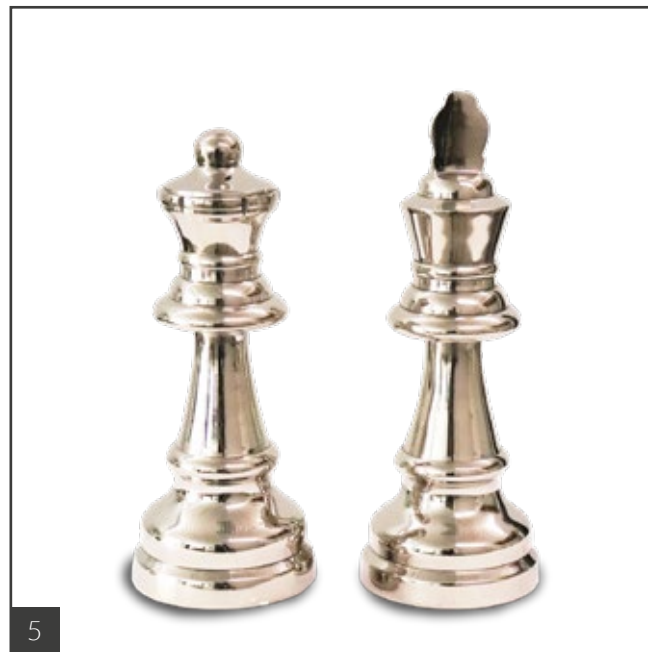

Dimensioni: 56 cm (H)

Materiale: resina

1

2

3

COLLEZIONE

Colonial

(4) Parc Bènouè