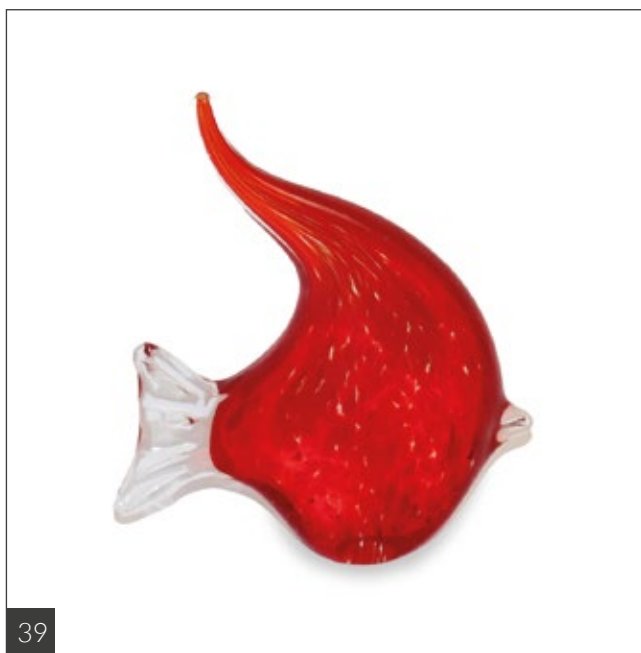

(40) Corail

Questa elegante sfera decorativa presenta un design ispirato al manto del leopardo, con dettagli dorati su uno sfondo nero lucido.

Dimensione: D10 cm