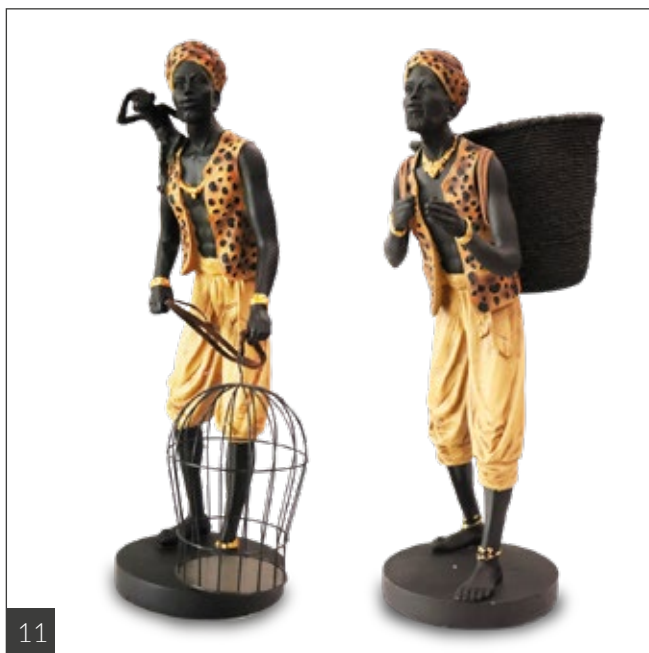

(11) Wolof / Wolof Basket

Ispirate dai paesi colonizzati dalla Francia, Wolof è la riproduzione di un indigeno appartenente all'omonima tribù africana.

Dimensioni: 60 cm (H)

Materiale: resina

(12) Ether

La scultura Ether incanala le energie positive, conciliandole con la tipica posa dello yoga, donando benessere e pace dei sensi.

Dimensioni: 28,5 x 15 x 31,5 H cm

Materiale: resina

COLLEZIONE

Colonial