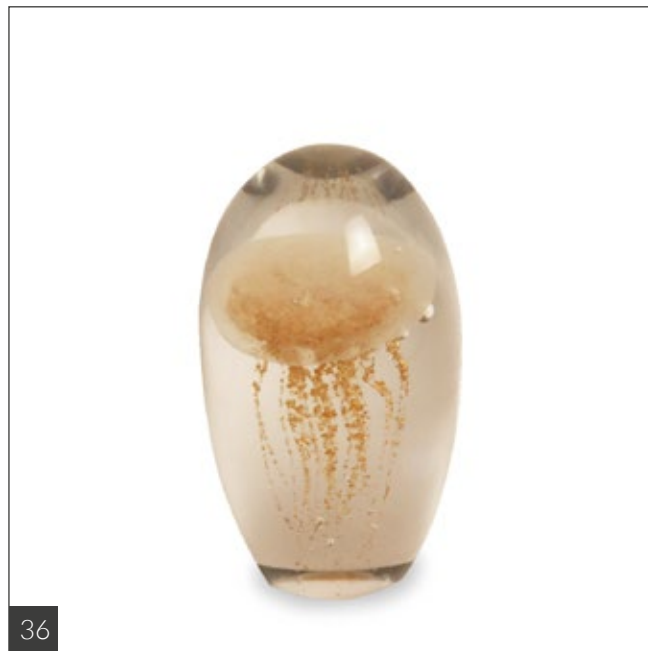

Oggetto decorativo in vetro a forma di ampolla. Ispirata a "Il grande Gatsby", l'ampolla è il simbolo dello sfarzo dell'epoca.

Dimensioni: 14 x 7 x 16 cm (LxPxH)

Materiale: vetro

(32) Meduse Attrapée

La medusa, che una volta vagava per le acque è ora intrappolata in questa capsula vitrea.

Dimensioni: 9 x 16 cm (LxH) / 10 x 21 cm (LxH)

Materiale: vetro

COLLEZIONE

Colonial

33

34

35

36

(33) Ciel Etoilé

Ciel Etoilé è il firmamento stellato incapsulato in un'elegante bolla di vetro: l'infinito che diventa finito.

Dimensioni: diametro 18 cm

Materiale: vetro

(34) Meduse Attrappée - Rossa

La medusa, che una volta vagava per le acque è ora intrappolata in questa capsula vitrea.

Materiale: vetro

(36) Méduse de Verre

Questa elegante scultura in vetro rappresenta una medusa sospesa in un ambiente cristallino. Il dettaglio dorato dei tentacoli e la trasparenza del vetro creano un effetto ipnotico e affascinante.