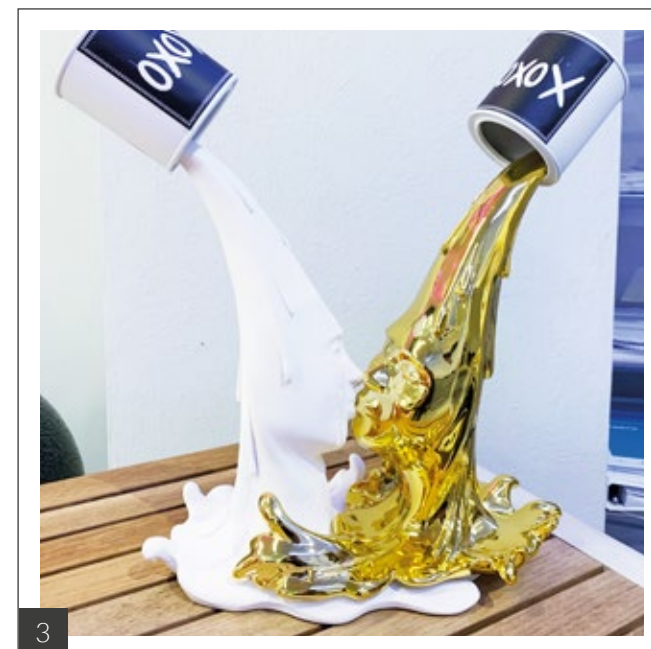

(3) XOXO

XOXO è la rappresentazione visiva dell'amore per l'arte: due colate di vernice bianca e dorata che si uniscono in un romantico bacio.

Dimensioni: 40x38x16 cm (LxPxH)
Materiale: Resina Cromata

1

2

3

COLLEZIONE

Arts

4

5

6

(4) Mickey Mouse

Iconico e senza tempo: Mickey Mouse è una scultura in resina cromata della mascotte più famosa di sempre: con i suoi riflessi dorati e gli schizzi di pittura incanala tutto il senso artistico del personaggio, in una raffinata opera d'arte.