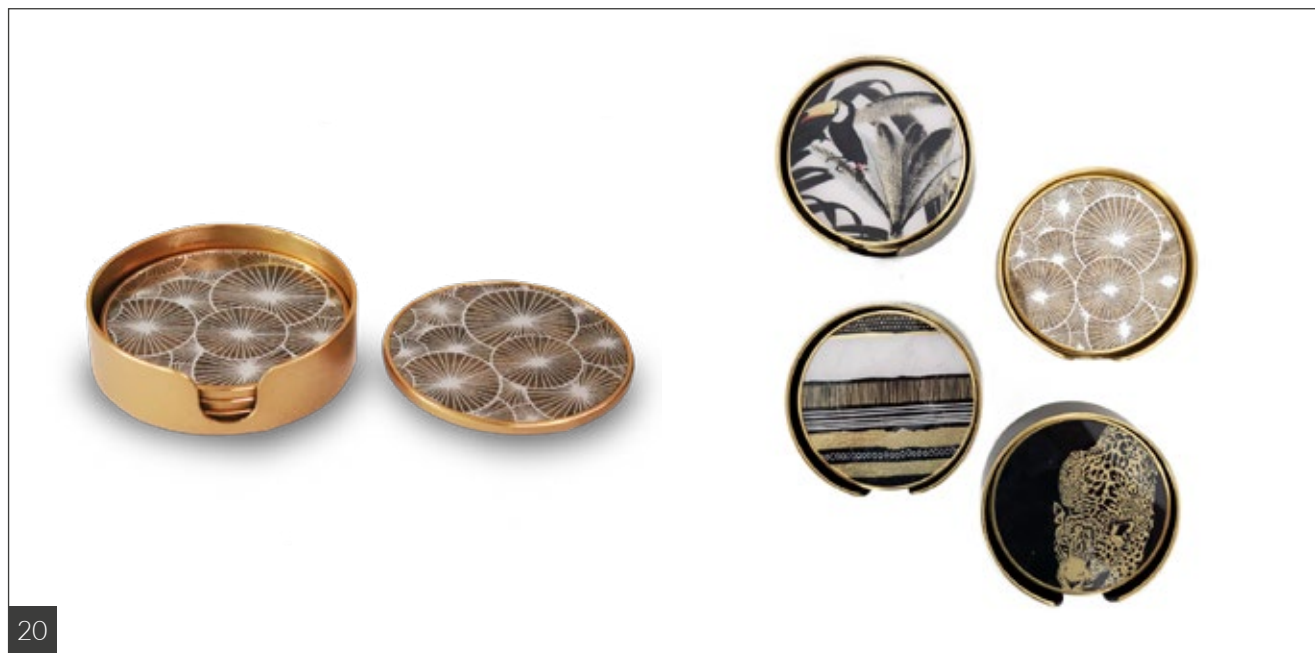

Dimensione: 32 cm x 22 cm x 35 (H) cm

18

(19) Cesto da picnic elegace

Questo elegante cesto da picnic in vimini è perfetto per una giornata all'aperto. Dotato di un interno foderato a righe e di tutti gli accessori necessari per un picnic, inclusi piatti, bicchieri, posate e tovaglioli, offre tutto il necessario per un'esperienza culinaria raffinata all'aperto. Il design robusto e la tracolla regolabile lo rendono pratico da trasportare e utilizzare.

Dimensione: 39 cm x 25 cm

19

(20) Coasters

Set di 4 eleganti sottobicchieri. Dai un tocco di classe alla tua tavola con i raffinati sottobicchieri Coasters.

Dimensioni: 11 x 3 cm (LxH)

20

(22) Set picnic

Questo set picnic è perfetto per una giornata all'aperto in compagnia. Il cesto in vimini è foderato con un tessuto a righe eleganti e include tutti gli accessori necessari per un picnic: piatti, bicchieri, posate e tovaglioli.