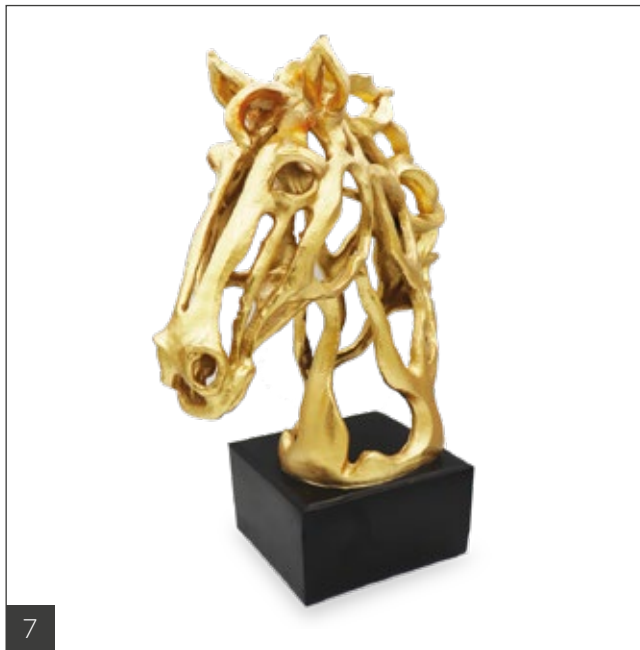

Oggetti Decorativi

(7) Marengo

Se prima era la fedele cavalcatura di Napoleone, Marengo è ora un oggetto d'arredo minimale e raffinato.

Dimensioni: 40 H cm

Materiale: resina

(8) Roi Soleil

Raffinatezza e regalità: come il re Sole, Roi Soleil incarna la potenza del sole, rappresentata dal suo colore dorato e dai suoi movimenti circolari.

Dimensioni: 29x14x50 H cm

Materiale: resina

(9) Culture

La lampada Culture rappresenta la metafora della sapienza come meta da raggiungere: una perfezione alla quale aspirare ma che non potrà mai raggiunta appieno.

Dimensioni: 66 H cm

Materiale: resina e metallo

(10) Reflet doré brisé

Questa scultura intrigante raffigura un volto umano diviso in due metà, realizzato in un'affascinante tonalità dorata. Le linee geometriche e la superficie sfaccettata conferiscono al pezzo un aspetto moderno e astratto. Perfetta come elemento decorativo su una mensola o una libreria.

Dimensione: 16 cm x 11 cm x 24 (H) cm