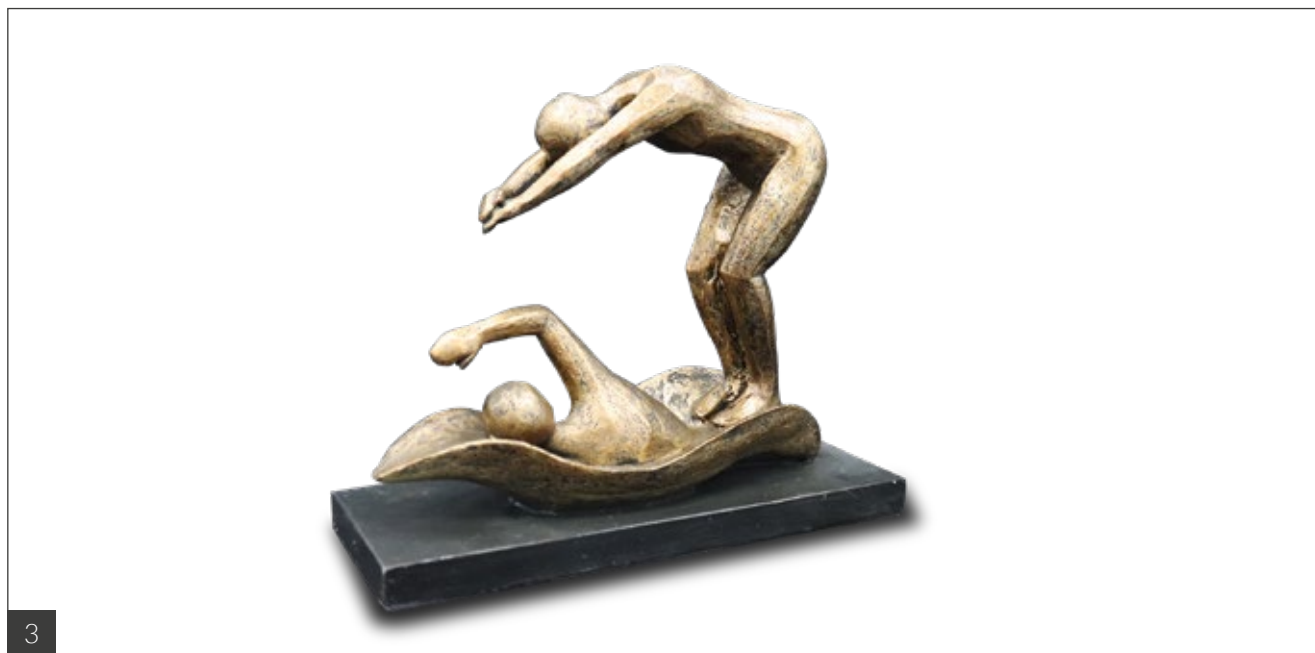

Materiale: resina

(2) Face_D2

Scultura in resina dall'ispirazione cubista, unisce passato e presente in una raffinata opera per interni.

Dimensioni: 22x15x30 cm (LxPxH)

Materiale: resina

(3) Defaye

Dinamica e raffinata: questa statuetta dorata riprende il nome da Defaye, colui che per primo attraversò la Senna a nuoto.

Dimensioni: 30 x 24 cm (LxH)

Materiale: resina

COLLEZIONE

| 10 | *Colonial*

(4) Mademoiselle Réflexion

Questa scultura rappresenta una figura femminile con un grande cappello a tesa larga, in una posa pensierosa e contemplativa. Realizzata in materiale bianco, questa scultura aggiunge un tocco di eleganza e introspezione a qualsiasi ambiente. Perfetta per decorare spazi moderni e chic, è un pezzo che cattura l'attenzione con la sua semplicità sofisticata.

Dimensione: 16 cm x 14cm x 27 cm (H)

(5) Dame Sérénité

Questa scultura rappresenta una figura femminile con un grande cappello a tesa larga, in un momento di serenità e riflessione. La figura è raffigurata mentre guarda un piccolo specchio, simbolo di introspezione e calma. Realizzata in materiale bianco, questa scultura è perfetta per aggiungere un tocco di pace e armonia a qualsiasi ambiente.

Dimensione: 15 cm x 12 cm x 30 cm (H)

(6) Madame Élégance

Questa scultura minimalista rappresenta una figura femminile elegante con un grande cappello a tesa larga. Realizzata in materiale bianco, la scultura cattura un senso di sofisticazione e mistero. Ideale per arredare spazi moderni e raffinati, aggiunge un tocco di classe a qualsiasi ambiente.