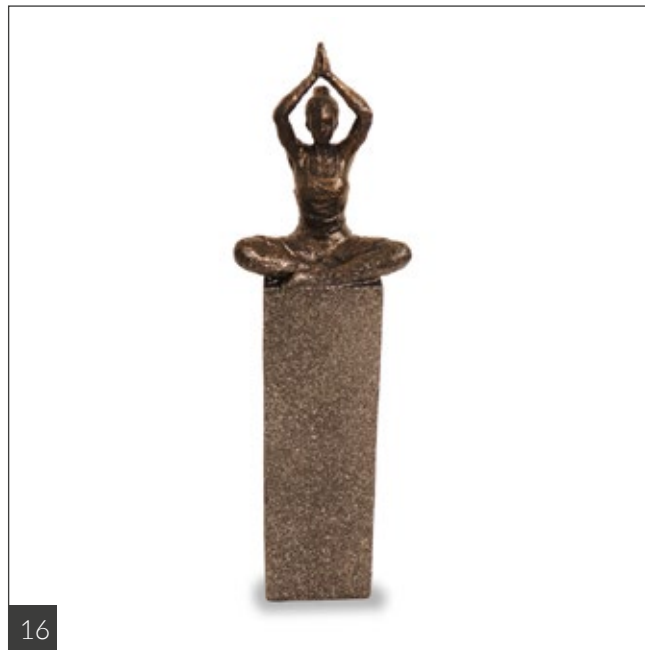

Materiale: resina e metallo

(10) Reflet doré brisé

Questa scultura intrigante raffigura un volto umano diviso in due metà, realizzato in un'affascinante tonalità dorata. Le linee geometriche e la superficie sfaccettata conferiscono al pezzo un aspetto moderno e astratto. Perfetta come elemento decorativo su una mensola o una libreria.

Dimensione: cm x 9 cm x 25 cm (H)

COLLEZIONE

Colonial

15

16

17

(15) Yoga

Questa raffinata scultura raffigura una figura in posizione del loto, con le mani unite in preghiera. Realizzata in una finitura scura, la scultura evoca un senso di pace e introspezione, ideale per creare un ambiente sereno e contemplativo in casa o in ufficio.