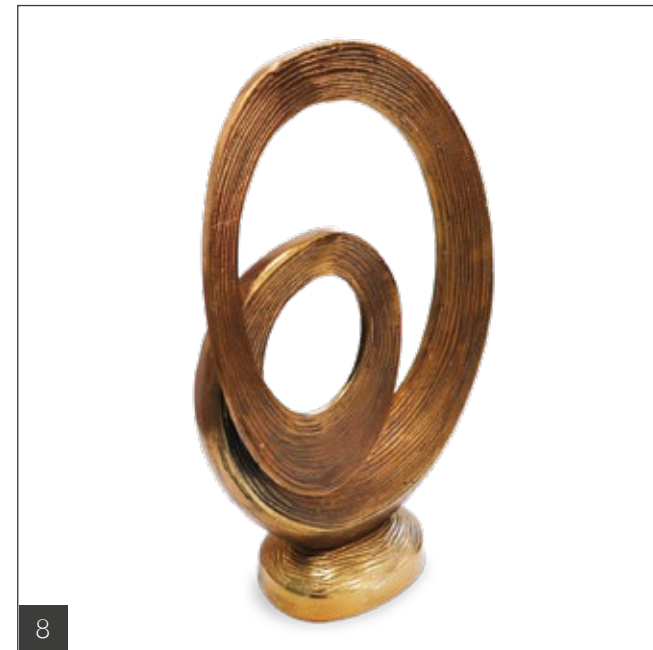

Oggetti Decorativi

(7) Marengo

Se prima era la fedele cavalcatura di Napoleone, Marengo è ora un oggetto d'arredo minimale e raffinato.

Dimensioni: 40 H cm

Materiale: resina

(8) Roi Soleil

Raffinatezza e regalità: come il re Sole, Roi Soleil incarna la potenza del sole, rappresentata dal suo colore dorato e dai suoi movimenti circolari.

Dimensioni: 29x14x50 H cm

Materiale: resina

(9) Culture

La lampada Culture rappresenta la metafora della sapienza come meta da raggiungere: una perfezione alla quale aspirare ma che non potrà mai raggiunta appieno.

Dimensioni: 66 H cm

Materiale: resina e metallo

(10) Reflet doré brisé

Questa scultura intrigante raffigura un volto umano diviso in due metà, realizzato in un'affascinante tonalità dorata. Le linee geometriche e la superficie sfaccettata conferiscono al pezzo un aspetto moderno e astratto. Perfetta come elemento decorativo su una mensola o una libreria.

Dimensione: 16 cm x 11 cm x 24 (H) cm