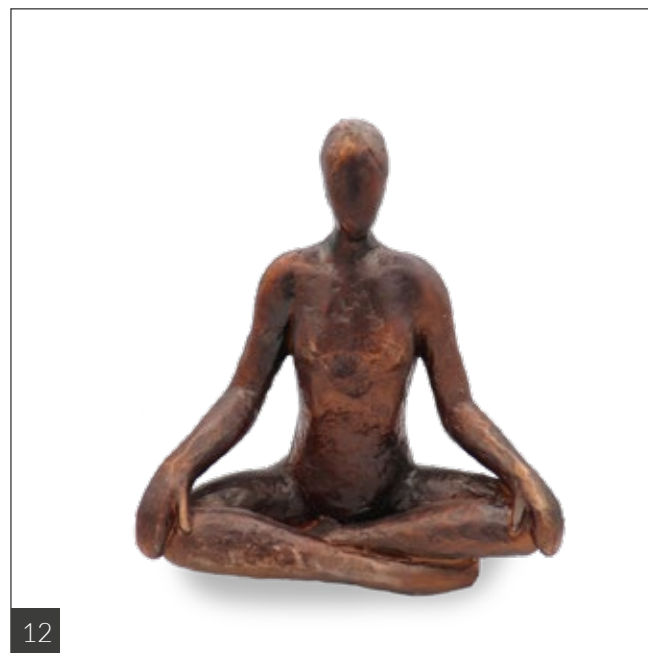

(11) Wolof / Wolof Basket

Ispirate dai paesi colonizzati dalla Francia, Wolof è la riproduzione di un indigeno appartenente all'omonima tribù africana.

Dimensioni: 60 cm (H)

Materiale: resina

(12) Ether

La scultura Ether incanala le energie positive, conciliandole con la tipica posa dello yoga, donando benessere e pace dei sensi.

Dimensioni: 28,5 x 15 x 31,5 H cm

Materiale: resina

COLLEZIONE

Colonial