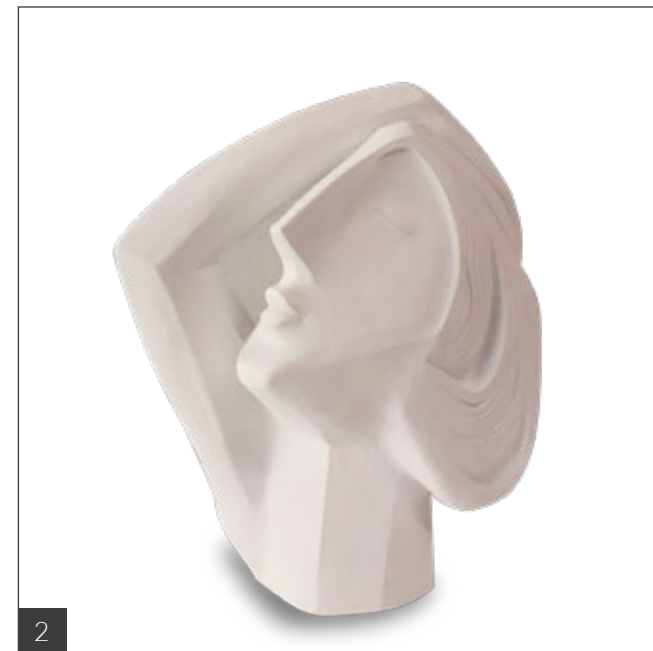

Materiale: resina

(2) Face_D2

Scultura in resina dall'ispirazione cubista, unisce passato e presente in una raffinata opera per interni.

Dimensioni: 22x15x30 cm (LxPxH)

Materiale: resina

(3) Defaye

Dinamica e raffinata: questa statuetta dorata riprende il nome da Defaye, colui che per primo attraversò la Senna a nuoto.

Dimensioni: 30 x 24 cm (LxH)

Materiale: resina

COLLEZIONE

| 10 | *Colonial*

(4) Mademoiselle Réflexion

Questa scultura rappresenta una figura femminile con un grande cappello a tesa larga, in una posa pensierosa e contemplativa. Realizzata in materiale bianco, questa scultura aggiunge un tocco di eleganza e introspezione a qualsiasi ambiente. Perfetta per decorare spazi moderni e chic, è un pezzo che cattura l'attenzione con la sua semplicità sofisticata.

Dimensione: 16 cm x 14cm x 27 cm (H)

(5) Dame Sérénité

Questa scultura rappresenta una figura femminile con un grande cappello a tesa larga, in un momento di serenità e riflessione. La figura è raffigurata mentre guarda un piccolo specchio, simbolo di introspezione e calma. Realizzata in materiale bianco, questa scultura è perfetta per aggiungere un tocco di pace e armonia a qualsiasi ambiente.

Dimensione: 15 cm x 12 cm x 30 cm (H)

(6) Madame Élégance

Questa scultura minimalista rappresenta una figura femminile elegante con un grande cappello a tesa larga. Realizzata in materiale bianco, la scultura cattura un senso di sofisticazione e mistero. Ideale per arredare spazi moderni e raffinati, aggiunge un tocco di classe a qualsiasi ambiente.