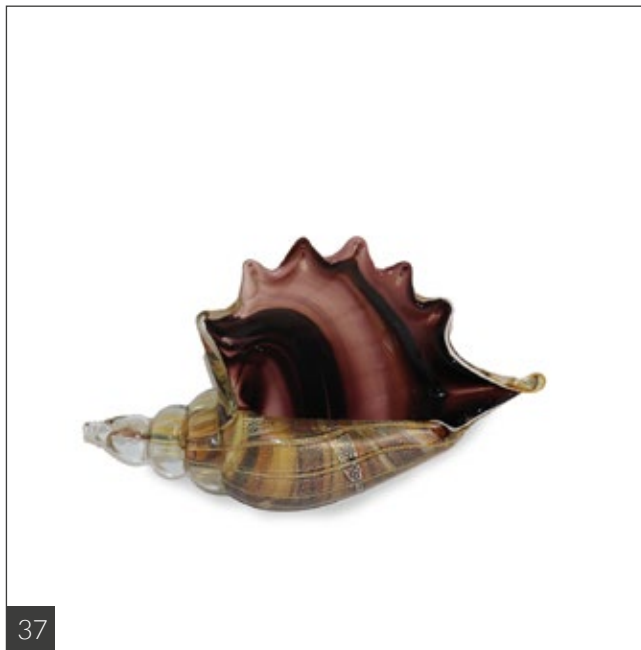

Materiale: vetro

(36) Méduse de Verre

Questa elegante scultura in vetro rappresenta una medusa sospesa in un ambiente cristallino. Il dettaglio dorato dei tentacoli e la trasparenza del vetro creano un effetto ipnotico e affascinante.

Dimensione: 10 cm x10 cm x18 (H) cm

COLLEZIONE

Colonial

Oggetti Decorativi

(37) Coquillage

Questa straordinaria scultura in vetro rappresenta una conchiglia marina con dettagli intricati e colori vibranti. L'uso sapiente del vetro soffiato crea un effetto realistico, catturando la bellezza e la complessità della natura marina.

Dimensione: 22 cm x 14cm x 14 (H) cm

Dimensione: 28 cm x 15 cm x 16 (H) cm

(38) Sphère Artistique

Questa incantevole sfera di vetro presenta un design artistico con dettagli intricati all'interno. L'uso di colori vivaci e la trasparenza del vetro rendono questa sfera un pezzo d'arte unico e affascinante.