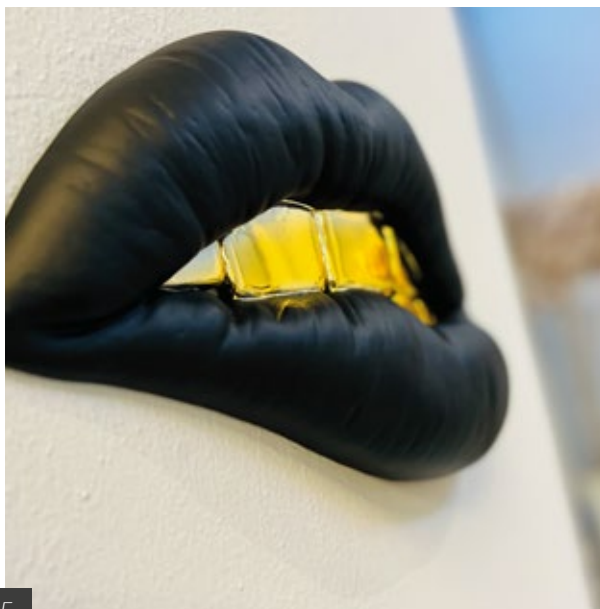

(3) XOXO

XOXO è la rappresentazione visiva dell'amore per l'arte: due colate di vernice bianca e dorata che si uniscono in un romantico bacio.

Dimensioni: 40x38x16 cm (LxPxH)
Materiale: Resina Cromata

1

2

3

COLLEZIONE

Arts

4

5

6

(4) Mickey Mouse

Iconico e senza tempo: Mickey Mouse è una scultura in resina cromata della mascotte più famosa di sempre: con i suoi riflessi dorati e gli schizzi di pittura incanala tutto il senso artistico del personaggio, in una raffinata opera d'arte.